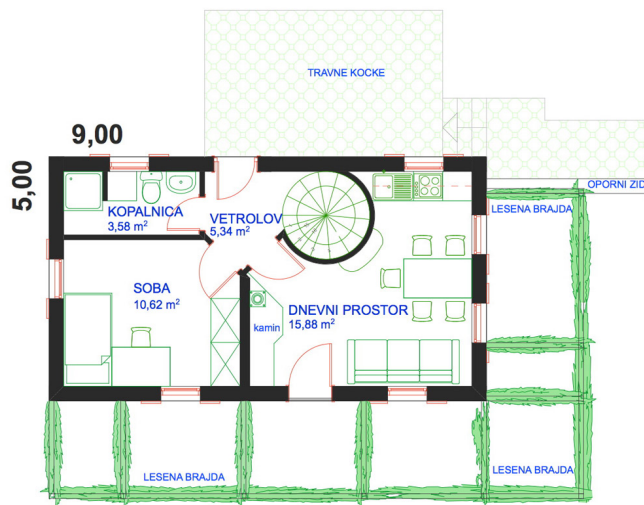

VINSKA KLET PELIN 2

PRITLIČJE

MANSARDA

KLET

SKUPNE KVADRATURE:

KLET: **36,08 m²**

PRITLIČJE: **35,42 m²**

MANSARDA: **32,75 m²**

SKUPAJ: **104,25 m²**