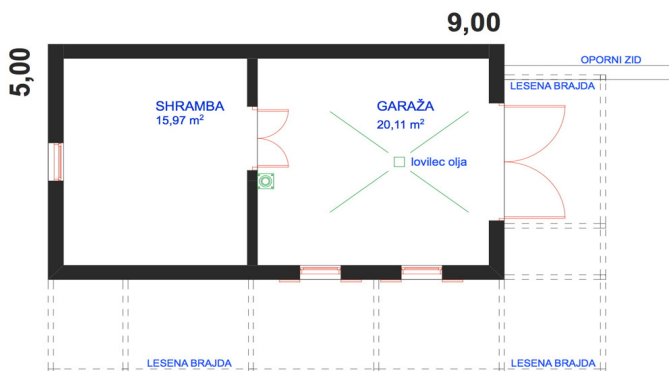

VINSKA KLET PELIN 2

PRITLIČJE

MANSARDA

KLET

SKUPNE KVADRATURE:

KLET: **36,08 m²**

PRITLIČJE: **35,42 m²**

MANSARDA: **32,75 m²**

SKUPAJ: **104,25 m²**