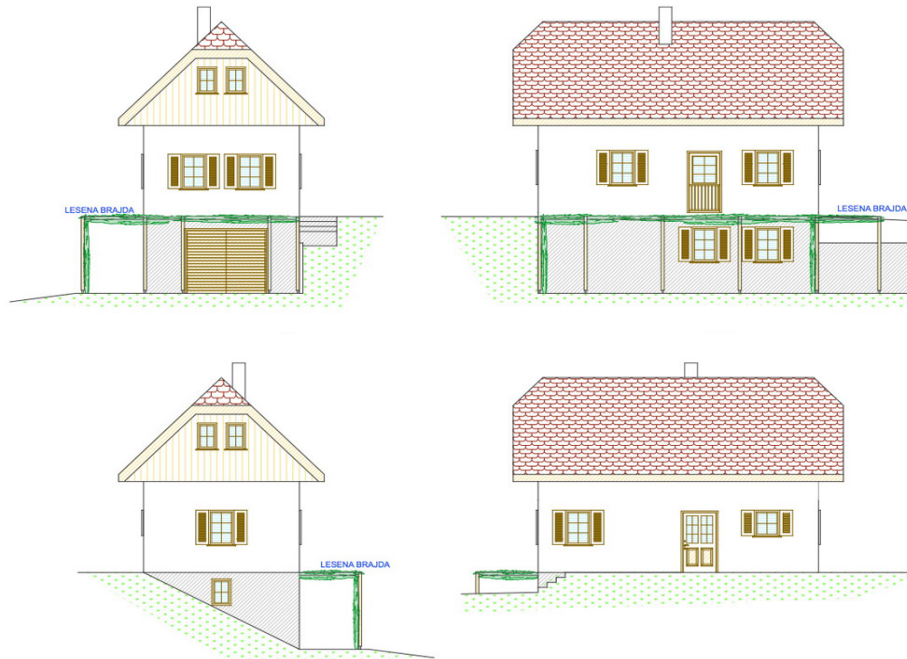

VINSKA KLET PELIN 2

PRITLIČJE

MANSARDA

KLET

SKUPNE KVADRATURE:

KLET: **36,08 m²**

PRITLIČJE: **35,42 m²**

MANSARDA: **32,75 m²**

SKUPAJ: **104,25 m²**