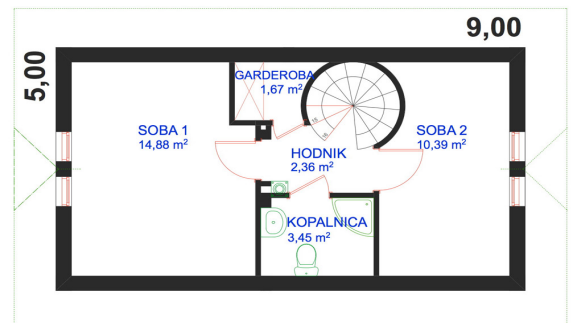

VINSKA KLET PELIN 2

PRITLIČJE

MANSARDA

KLET

SKUPNE KVADRATURE:

KLET: **36,08 m²**

PRITLIČJE: **35,42 m²**

MANSARDA: **32,75 m²**

SKUPAJ: **104,25 m²**